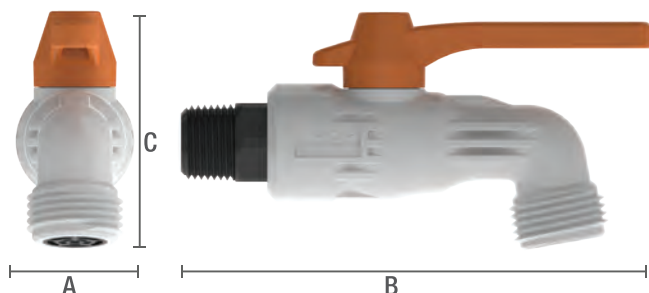

LLAVE JARDÍN TIPO LIVIANA EN PVC

Ideal para ser usada en espacios reducidos gracias al cierre hacia ambos lados.

DIMENSIONES:

REF: Llave jardín liviana

**CON INSERTO PLÁSTICO
DE ALTA RESISTENCIA**

* Con el reductor se obtiene un flujo de 9.6 Litros/Minuto a una presión de 33 psi. Si requiere mayor flujo de agua retire el reductor. Aplica únicamente para Rosca Macho.

NORMATIVIDAD:

NTC 1339 (ASTM D2466)

CARACTERÍSTICAS:

- Fácil Instalación y sin herramientas
- Apertura y cierre rápido de 1/4 de giro
- Rosca macho de 1/2" en plástico de ingeniería
- Manija con cierre hacia ambos lados para espacios reducidos
- Incluye reductor (opcional) Que ahorra **hasta 50%** en el consumo del agua.*
- Diseño exclusivo con manija larga más resistente y ergonómica que facilita el uso

RECOMENDACIONES:

PRESENTACIONES: TIPO LIVIANA

Ref.	Pulgadas	Dimensiones AXBXC
1022	1/2"	3,3x13x6,5

A (Ancho) B (Largo) C (Alto)